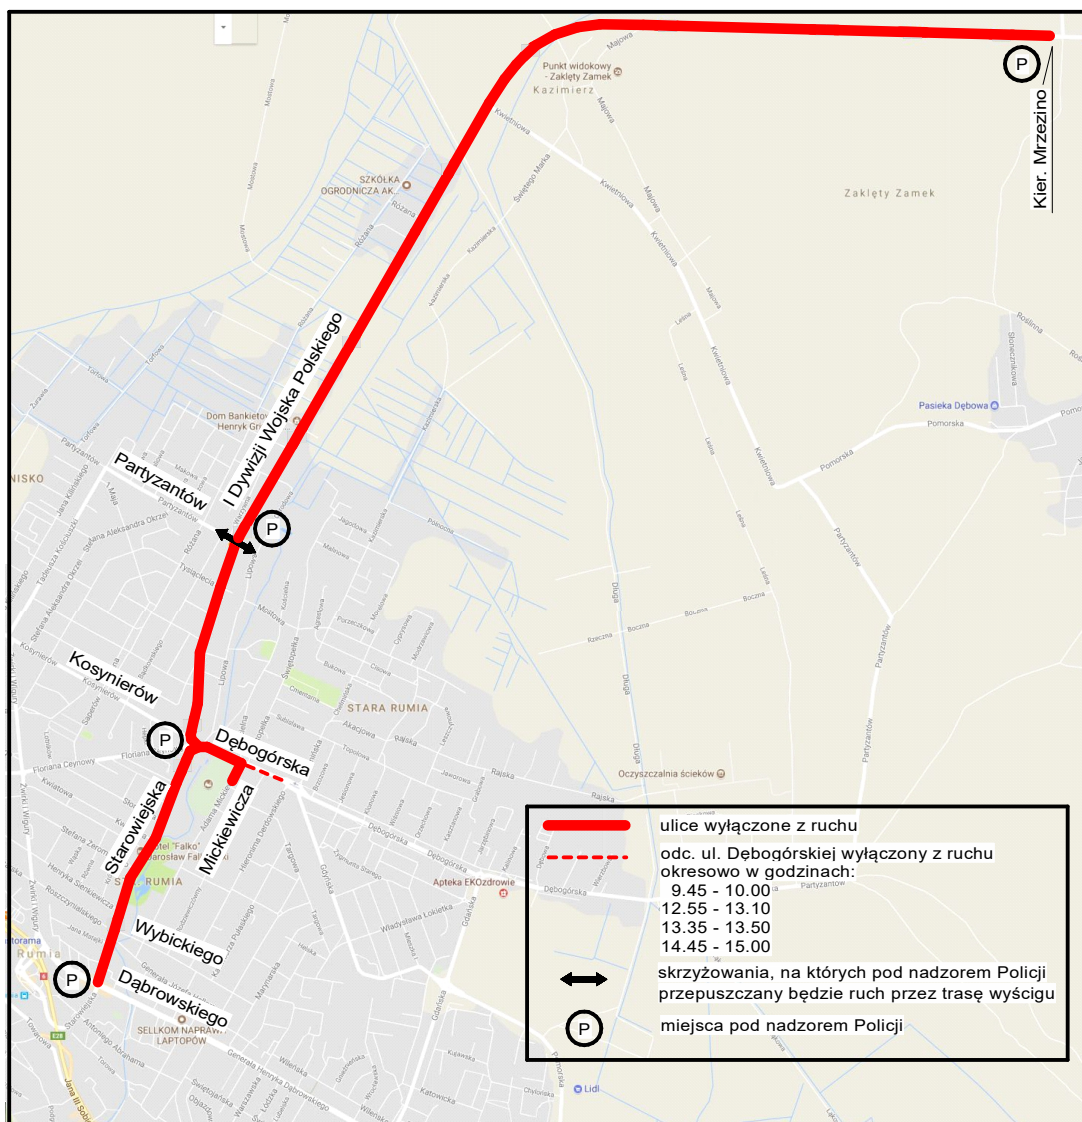

SCHEMAT ZAMKNIĘCIA ULIC NA TERENIE RUMI NA CZAS ZAWODÓW " MISTRZOSTWA POLSKI W DUATHLONIE - - RUMIA 2024" W DNIU 21.04.2024r.

W dniu 21.04.2024r. w godz. 9.30 - 11.45 oraz 12.40 - 16.20
zamknięciu ulegną następujące ulice:

- ul. Dębogórska na odc. od ul. Mickiewicza do ronda Jana Pawła II,
- ul. Starowiejska na odc. od ronda Jana Pawła II do skrzyżowania z ul. Dąbrowskiego (bez skrzyżowania)
- ul. I Dywizji Wojska Polskiego i droga 1490G do skrzyżowania kier. Mrzezino (bez skrzyżowania)

TRASY OBJAZDÓW

- OBJAZD DO KOSAKOWA - od strony ul. Koszynie poprowadzono ulicami: Ceynowy, Żwirki i Wigury, rondo w ciągu ul. Sobieskiego, nawrót do ul. Dąbrowskiego, Gdańską, Dębogórską i dalej przez Dębogórze
- OBJAZD DO WEJHEROWA - od strony ul. Dębogórskiej poprowadzono ulicami: Gdańską, Dąbrowskiego do ul. Sobieskiego
- OBJAZD DO RUMI - od strony Mrzezina poprowadzono ulicami: drogą 1490G, Rzemieślniczą i Chrzanowskiego w Kosakowie, Pomorską i Partyzantów w Dębogórze